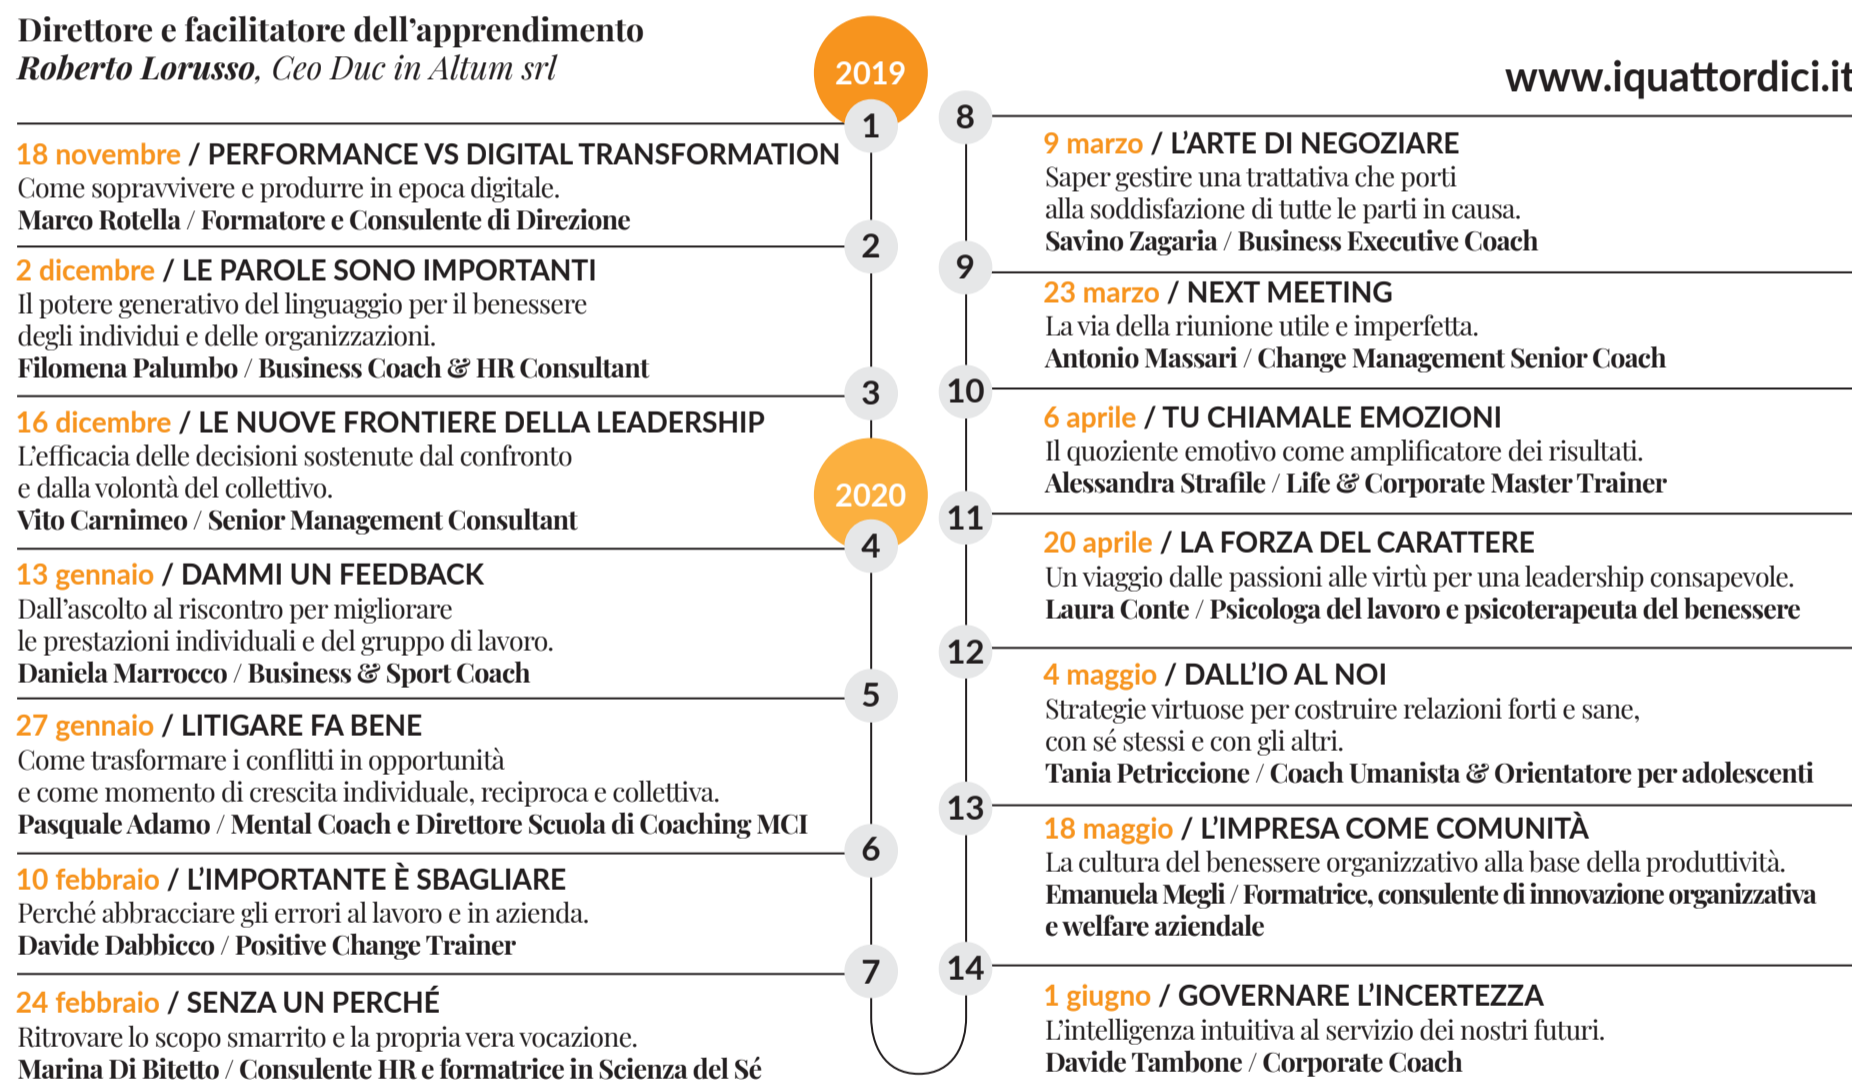

14

i. quattordici
soft skill labs

S, O, F, T, S, K, I, L, L

Competenze che creano valore

I 14 - SOFT SKILL LABS è un ciclo di incontri che comprende 14 diverse esperienze privilegiate di apprendimento, di confronto e ispirazione che impattano sul modo di vivere il proprio lavoro e la propria impresa.

I laboratori de i14 sono rivolti a imprenditori, manager e collaboratori che, guidati di volta in volta da un diverso formatore esperto, si cimentano con simulazioni, esercitazioni e role playing nell'ambito delle competenze trasversali.

Il percorso, giunto quest'anno alla sua II edizione, attraversa temi originali, talvolta audaci e comunque affrontati in una chiave sempre nuova e utile per il tempo presente. I laboratori de i14 permettono ai partecipanti di mettersi in gioco e di guardarsi allo specchio, alla riscoperta di sé stessi e del proprio stare al mondo, anche in relazione agli altri.

A i14 non si entra soltanto per ricevere dei contenuti di qualità ma per partecipare a una esperienza collettiva di costruzione di significati autentici e profondi che portano all'adozione di pratiche virtuose ed efficaci nella vita lavorativa di tutti i giorni.

Direttore e facilitatore dell'apprendimento

Roberto Lorusso, Ceo Duc in Altum srl

www.iquattordici.it

Abbonamento aziendale
valido per 14 ingressi*

€ 1.500,00

Per ogni abbonamento aziendale
successivo al primo: € 1.000,00

Abbonamento
"tris" a tre incontri

€ 500,00

anzichè € 600,00

Costo di partecipazione
al singolo incontro

€ 200,00

*L'azienda potrà decidere di volta in volta quali persone parteciperanno ai singoli laboratori (previa comunicazione per e-mail alla segreteria).
Potrai scegliere di partecipare a tutti gli incontri, oppure di far partecipare più persone solo ad alcuni incontri, fino a un totale di 14 ingressi.

LA FORMULA
14 laboratori tenuti
da 14 diversi docenti qualificati
ogni 14 giorni al lunedì

ORARIO
09:00 - 13:00
con colazione
di lavoro

CADENZA INCONTRI
un incontro ogni due lunedì
da Novembre 2019
a Giugno 2020

LOCATION
Villa de Grecis
via delle Murge 63 Bari

Sottoscrivi un
abbonamento
per 14 ingressi
entro il 30 settembre:
in omaggio per te
un workshop
direttamente
in azienda!

Per informazioni e adesioni

i14@ducinaltum.it

338.4780154